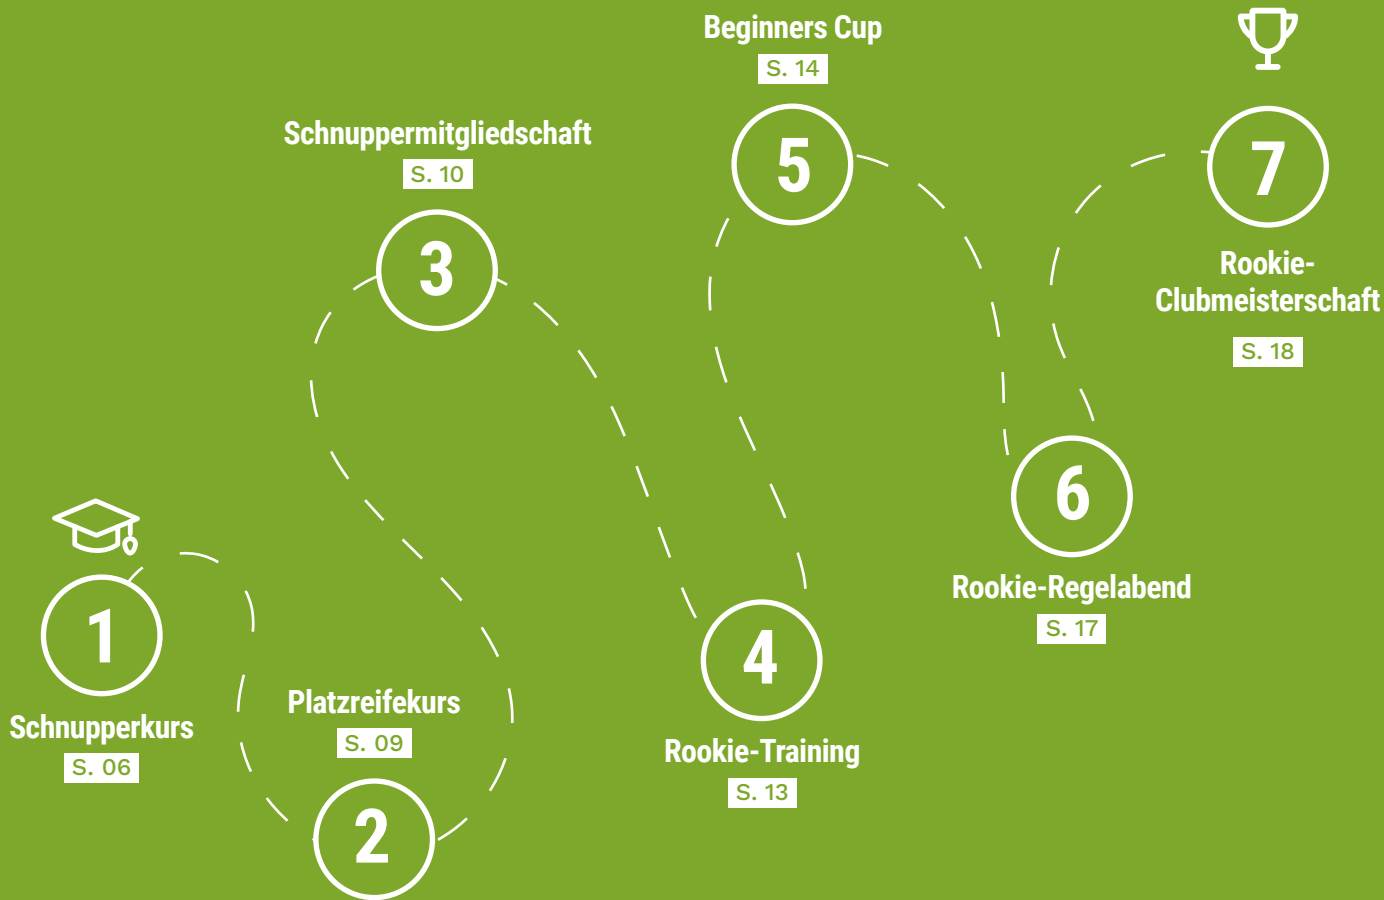

RAFFELBERG ROOKIE-TALENTSCHMIEDE

ROOKIE EVOLUTION – VOM BEGINNER ZUM GEWINNER!

**DIE NUMMER 1
ADRESSE FÜR IHREN
GOLFEINSTIEG!**

BECOME A RAFFELBERG ROOKIE

BECOME A RAFFELBERG ROOKIE

BECOME A RAFFELBERG ROOKIE

BECOME A RAFFELBERG ROOKIE

BECOME A RAFFELBERG ROOKIE

BECOME A RAFFELBERG ROOKIE

ROOKIE EVOLUTION

GOLF LERNEN IN MÜLHEIM AN DER RUHR!

Es gibt eine Sache, die jede Golfspielerin und jeden Golfspieler weltweit vereint: Sie sind alle als Rookie in ihre Golflaufbahn gestartet! Rookies (**englisch: „Neuling, Anfänger, Frischling“**) sind Golfinteressierte und Golfeinsteigende jeden Alters.

Sie sind „die Neuen“ im Spiel, die das Spielen von der Pike auf lernen (möchten) und dann locker in ihre eigene Golflaufbahn starten. **Die Rookies von heute, sind die Tigers von morgen!** Das Rookie Evolution Programm in der Raffelberg-Talentschmiede unterstützt Sie dabei. Wir haben ein Programm entwickelt, das Ihnen **Schritt für Schritt** dabei hilft, mit Spiel und Spaß Golf zu lernen und Sie **ohne Druck weiterzuentwickeln!** Wir fördern Ihre Talente und begleiten Sie auf Ihren ersten Schritten in den Golfsport.

01

SCHNUPPERKURS

Ein Golfkurs für Anfänger ist ideal für Sie, wenn Sie herausfinden möchten, ob Sie sich vom Golffieber anstecken lassen. In diesem Golf-Schnupperkurs bietet unsere Golfschule Interessierten die Möglichkeit, unter der Leitung von erfahrenen Golf-Pros, erste Eindrücke zu sammeln.