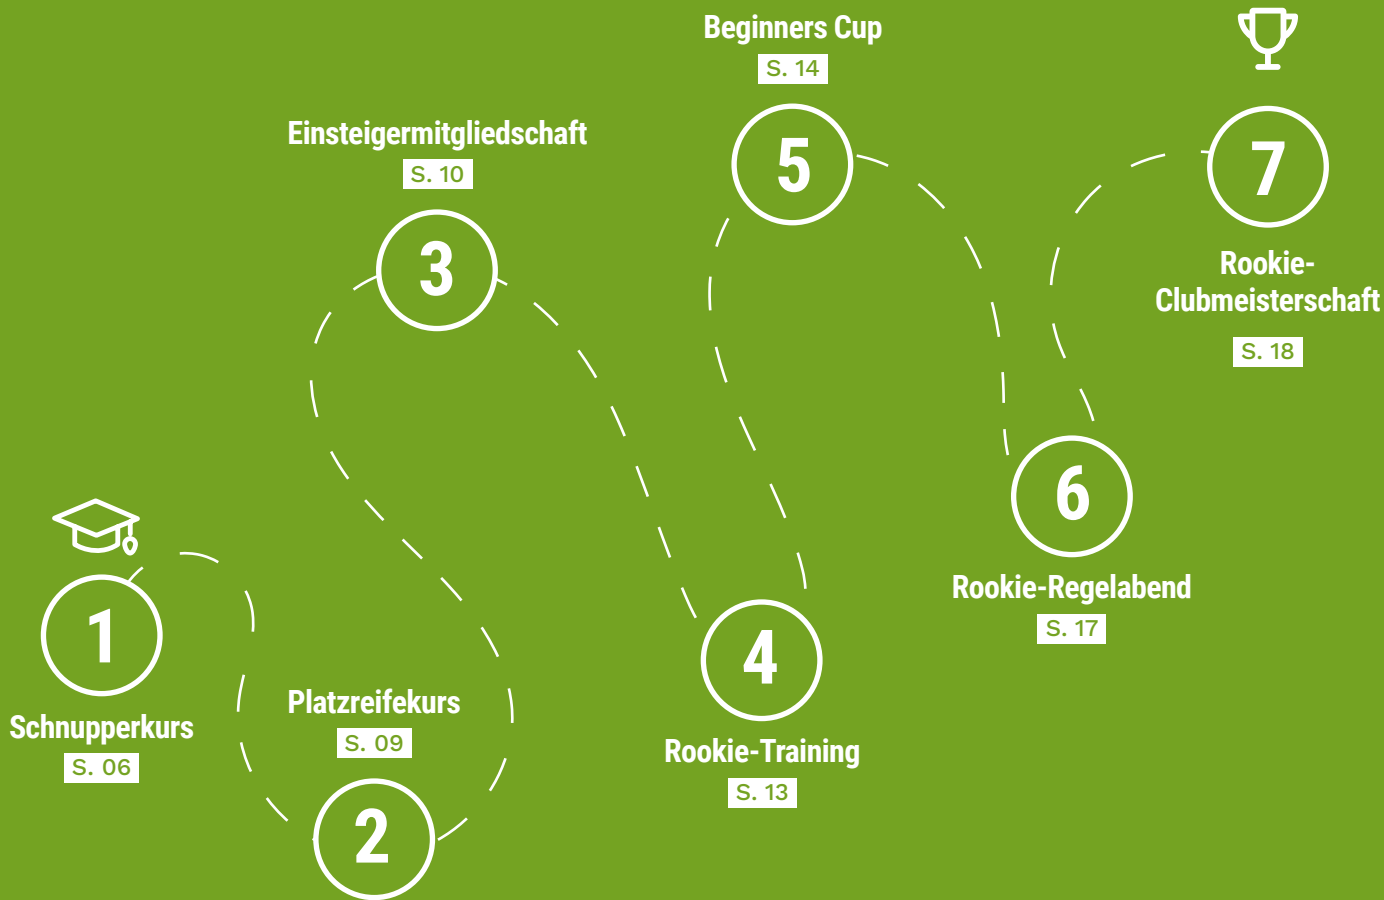

RAFFELBERG ROOKIE-TALENTSCHMIEDE

ROOKIE EVOLUTION – VOM BEGINNER ZUM GEWINNER!

**DIE NUMMER 1
ADRESSE FÜR IHREN
GOLFEINSTIEG!**

BECOME A RAFFELBERG ROOKIE

BECOME A RAFFELBERG ROOKIE

BECOME A RAFFELBERG ROOKIE

BECOME A RAFFELBERG ROOKIE

BECOME A RAFFELBERG ROOKIE

BECOME A RAFFELBERG ROOKIE

ROOKIE EVOLUTION

GOLF LERNEN IN MÜLHEIM AN DER RUHR!

Es gibt eine Sache, die jede Golfspielerin und jeden Golfspieler weltweit vereint: Sie sind alle als Rookie in ihre Golflaufbahn gestartet! Rookies (**englisch: „Neuling, Anfänger, Frischling“**) sind Golfinteressierte und Golfeinsteigende jeden Alters.

Sie sind „die Neuen“ im Spiel, die das Spielen von der Pike auf lernen (möchten) und dann locker in ihre eigene Golflaufbahn starten. **Die Rookies von heute, sind die Tigers von morgen!** Das Rookie Evolution Programm in der Raffelberg-Talentschmiede unterstützt Sie dabei. Wir haben ein Programm entwickelt, das Ihnen **Schritt für Schritt** dabei hilft, mit Spiel und Spaß Golf zu lernen und Sie **ohne Druck weiterzuentwickeln!** Wir fördern Ihre Talente und begleiten Sie auf Ihren ersten Schritten in den Golfsport.

01

SCHNUPPERKURS

Ein Golfkurs für Anfänger ist ideal für Sie, wenn Sie herausfinden möchten, ob Sie sich vom Golffieber anstecken lassen. In diesem Golf-Schnupperkurs bietet unsere Golfschule Interessierten die Möglichkeit, unter der Leitung von erfahrenen Golf-Pros, erste Eindrücke zu sammeln.